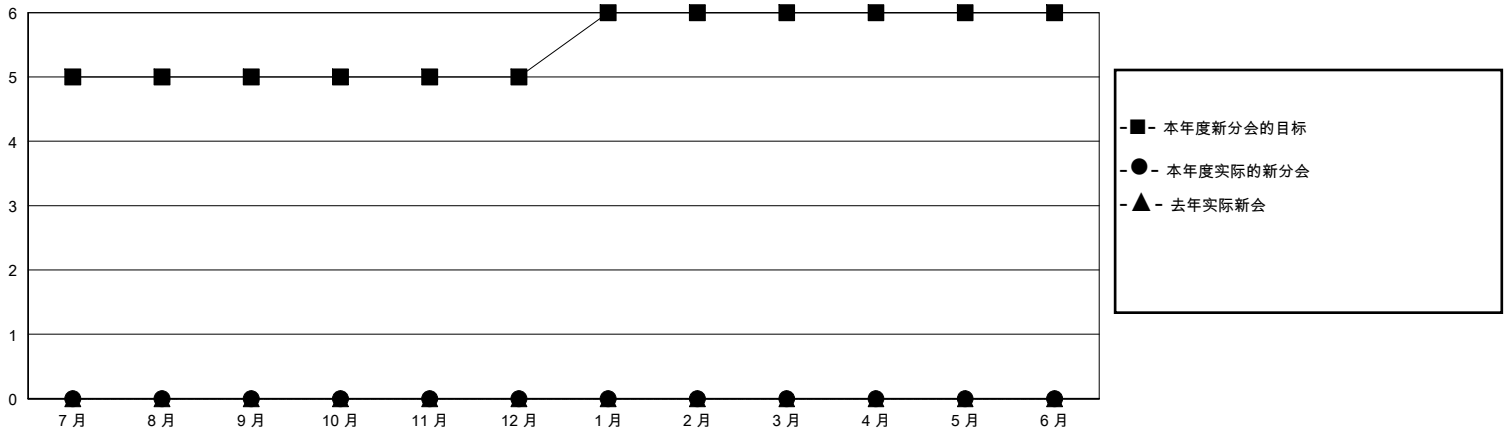

MONTHLY MEMBERSHIP PROGRESS REPORT

District 394

Results as of: 2/29/2024

GMT:

地点 CHINA

GMT宪章区

分会			
成果 2023-2024			
季	新分会目标	新会	会员流失的分会
7月/8月/9月	5	0	0
10月/11月/12月	0	0	0
1月/2月/3月	1	0	0
4月/5月/6月	0	0	0

位会员@每位须缴			
成果 2023-2024			
季	会员净增长目标	实际会员增长数	实际退会会员 (包括转会)
7月/8月/9月	191	70	4
10月/11月/12月	127	38	7
1月/2月/3月	64	12	10
4月/5月/6月	0	0	0

目标与实际新会累积

目标和实际会员累积

已取消的分会: 0	22 CLUBS OF 30 增添1位或以上的新会员	性别分布 男 388 (67.60%) 女 186 (32.40%)
放弃的会员 过世 0 分会已取消 0 其他 21 总计 21	点击这里取得累计会员数据	总计家庭单位会员数 50 支付减半会费的家庭会员 26