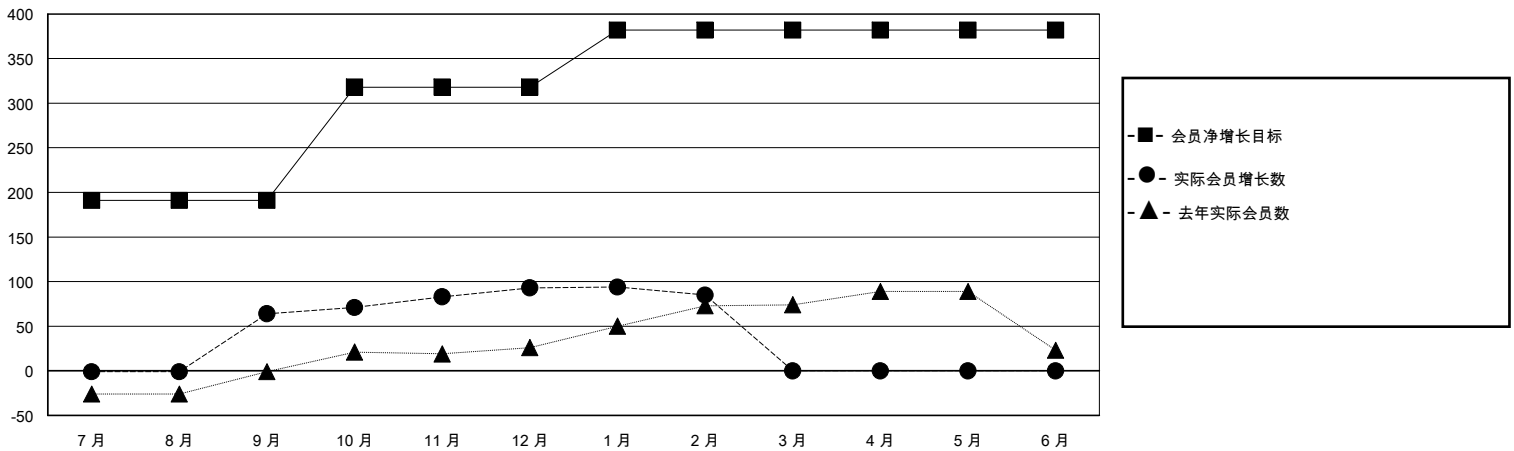

MONTHLY MEMBERSHIP PROGRESS REPORT

District 394

Results as of: 2/29/2024

GMT:

地点 CHINA

GMT宪章区

分会			
成果 2023-2024			
季	新分会目标	新会	会员流失的分会
7月/8月/9月	5	0	0
10月/11月/12月	0	0	0
1月/2月/3月	1	0	0
4月/5月/6月	0	0	0

位会员@每位须缴			
成果 2023-2024			
季	会员净增长目标	实际会员增长数	实际退会会员 (包括转会)
7月/8月/9月	191	70	4
10月/11月/12月	127	38	7
1月/2月/3月	64	12	10
4月/5月/6月	0	0	0

目标与实际新会累积

目标和实际会员累积

已取消的分会: 0	22 CLUBS OF 30 增添1位或以上的新会员	性别分布 男 388 (67.60%) 女 186 (32.40%)
放弃的会员 过世 0 分会已取消 0 其他 21 总计 21	点击这里取得累计会员数据	总计家庭单位会员数 50 支付减半会费的家庭会员 26